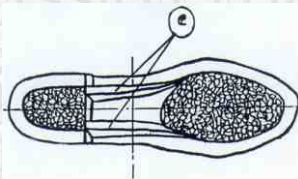

Skoen blev en stor succes og er i dag mere end 50 år efter premieren stadig en af de mest solgte modeller fra Arcopedicos kollektion.

Arcopedico skoens unikke design bevirker

- **en tilpasning til foden, så skoen støtter og ikke strammer om foden**
 - fordi skoen er fremstillet af bløde og smidige materialer
- **at kroppens vægt fordeles ligeligt over hele fodsålen, så ingen områder belastes unødvendigt**
 - fordi sålernes dobbelte svangstøtte sikrer dette
- **en korrekt gangafvikling og kropsholdning, hvorved fødder, ben, lænd og ryg aflastes, så ømhed og træthed minimeres**
 - fordi sålernes dobbelte svangstøtte betyder smidige og lette såler