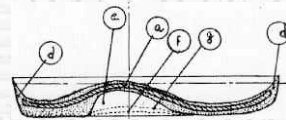

Skoen blev en stor succes og er i dag mere end 50 år efter premieren stadig en af de mest solgte modeller fra Arcopedicos kollektion.

Arcopedico skoens unikke design bevirker

- **en tilpasning til foden, så skoen støtter og ikke strammer om foden**
 - fordi skoen er fremstillet af bløde og smidige materialer
- **at kroppens vægt fordeles ligeligt over hele fodsålen, så ingen områder belastes unødvendigt**
 - fordi sålernes dobbelte svangstøtte sikrer dette
- **en korrekt gangafvikling og kropsholdning, hvorved fødder, ben, lænd og ryg aflastes, så ømhed og træthed minimeres**
 - fordi sålernes dobbelte svangstøtte betyder smidige og lette såler